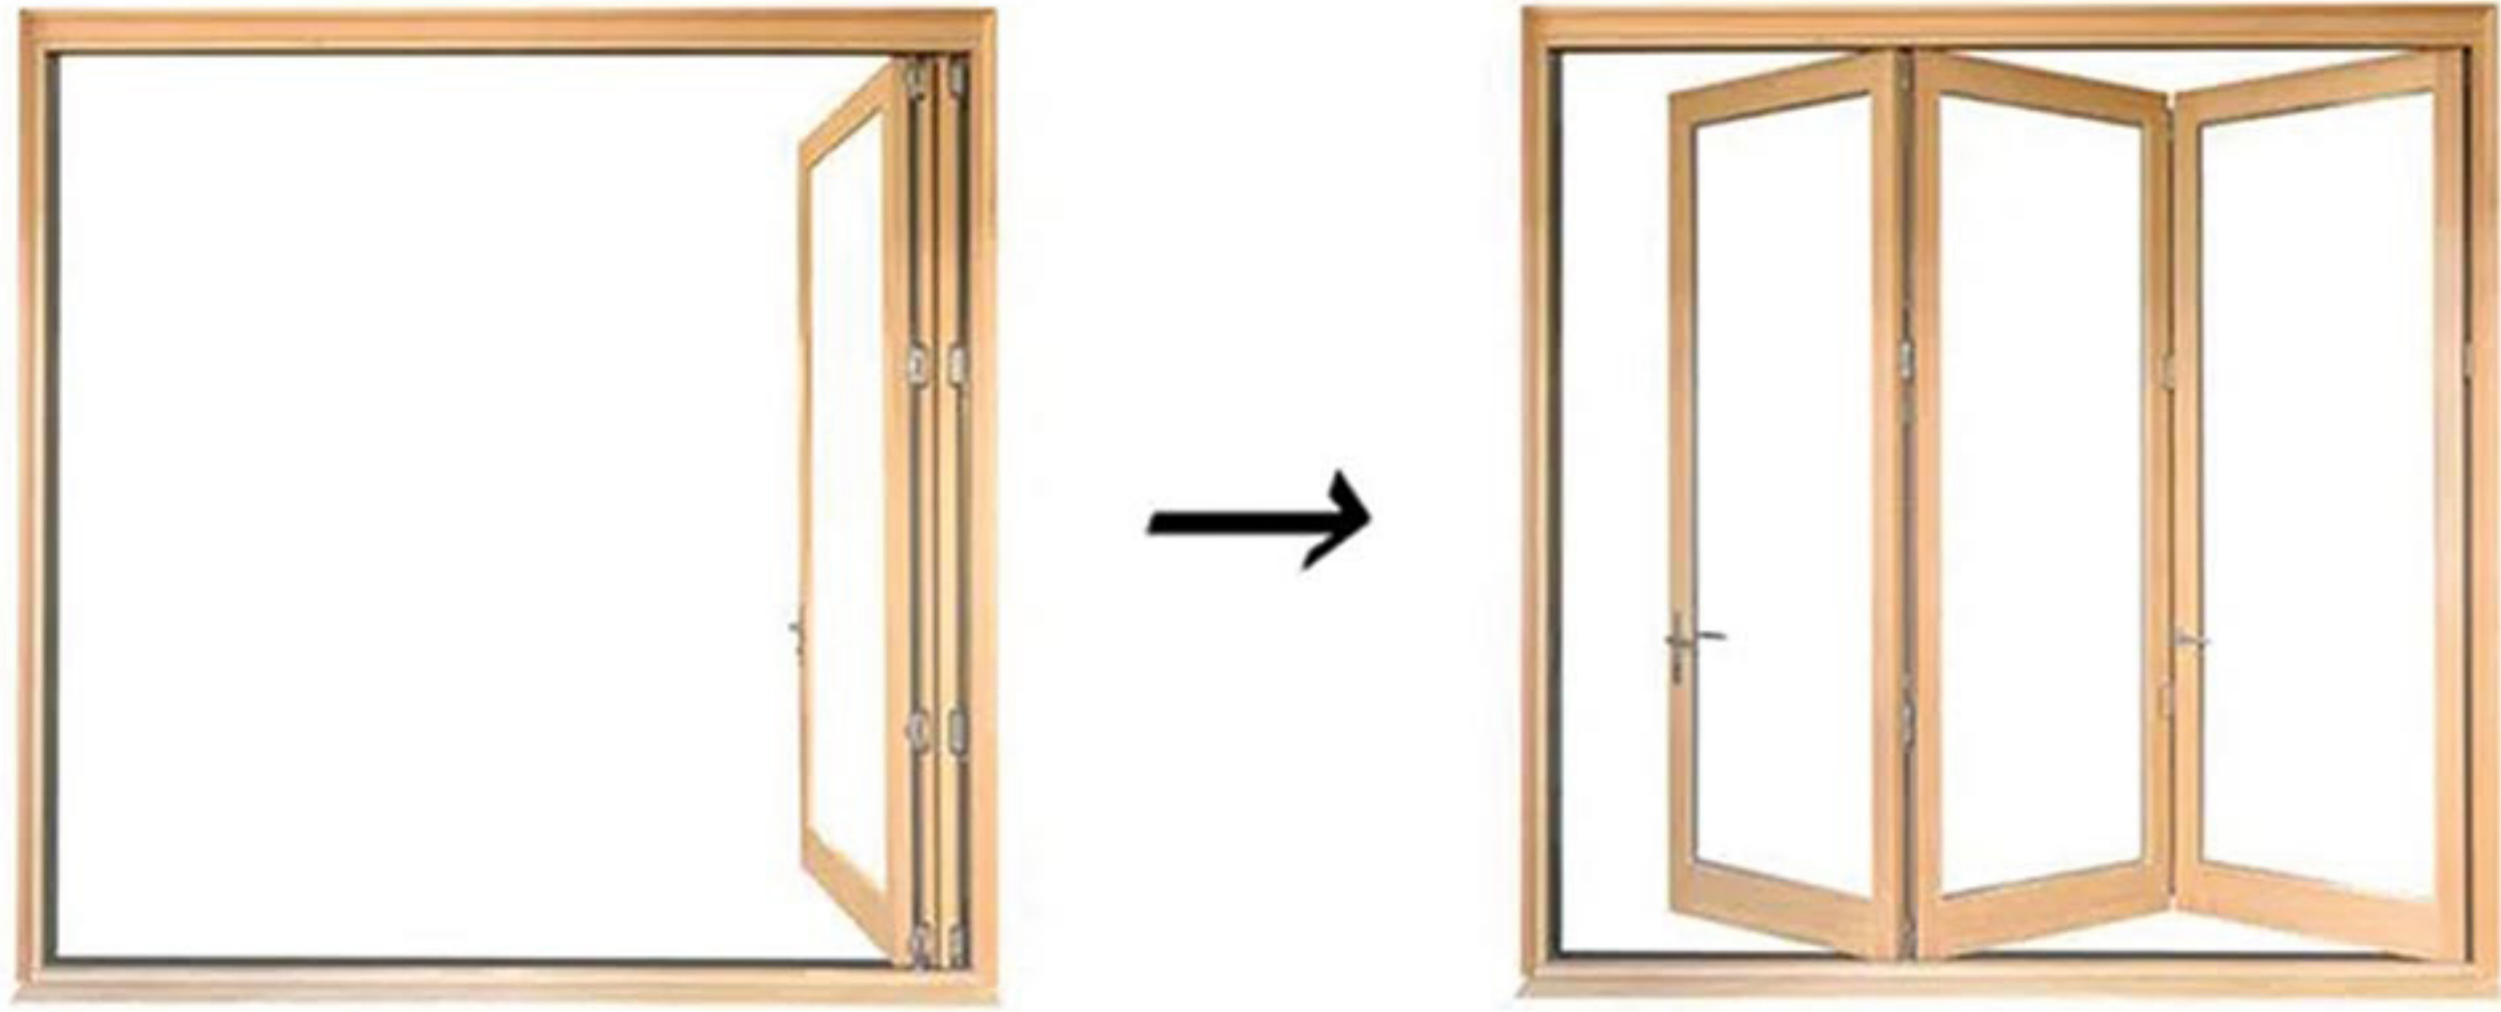

یراق آکاردئونی (Fold & Slide):