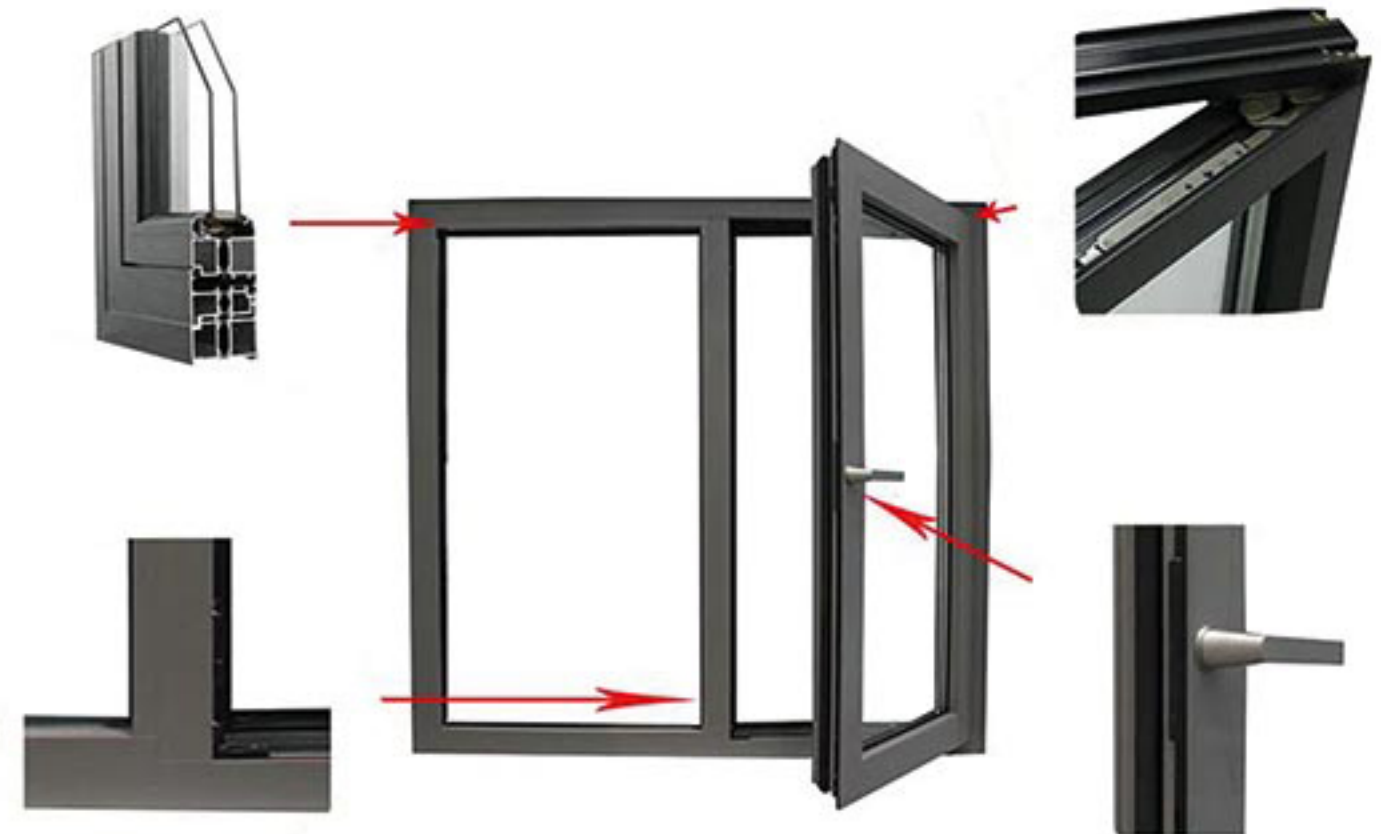

## تقسیم بندی پنجره ها از نظر بازشو

معمولاً درب و پنجره را برحسب نوع بازشو (شیوه‌ای که باز و بسته می شود) تقسیم بندی می کنند. حتماً با درب و پنجره های لولایی و کشویی (sliding) سروکار داشته اید باید گفت این کلی ترین دسته بندی برای این درب و پنجره ها است. برای اینکه بتوانید با توجه به نیازهای خود مناسب ترین گزینه را برای ساختمان انتخاب کنید لازم است با انواع درب و پنجره ها آشنایی کافی داشته باشید تا پس از مراجعه به کارشناسان این حوزه بتوانید راحت تر درباره آنچه لازم دارید صحبت کنید.

## لولایی (Hinge Window):

میتوان گفت یکی از بیشترین کاربردها را در خانه ها دارد. این پنجره ها دارای یک یا چند قسمت فیکس (ثابت) و در کنار آن یک و یا چند قسمت بازشو میباشند که قسمت بازشو بوسیله لولا باز و بسته میگردد.