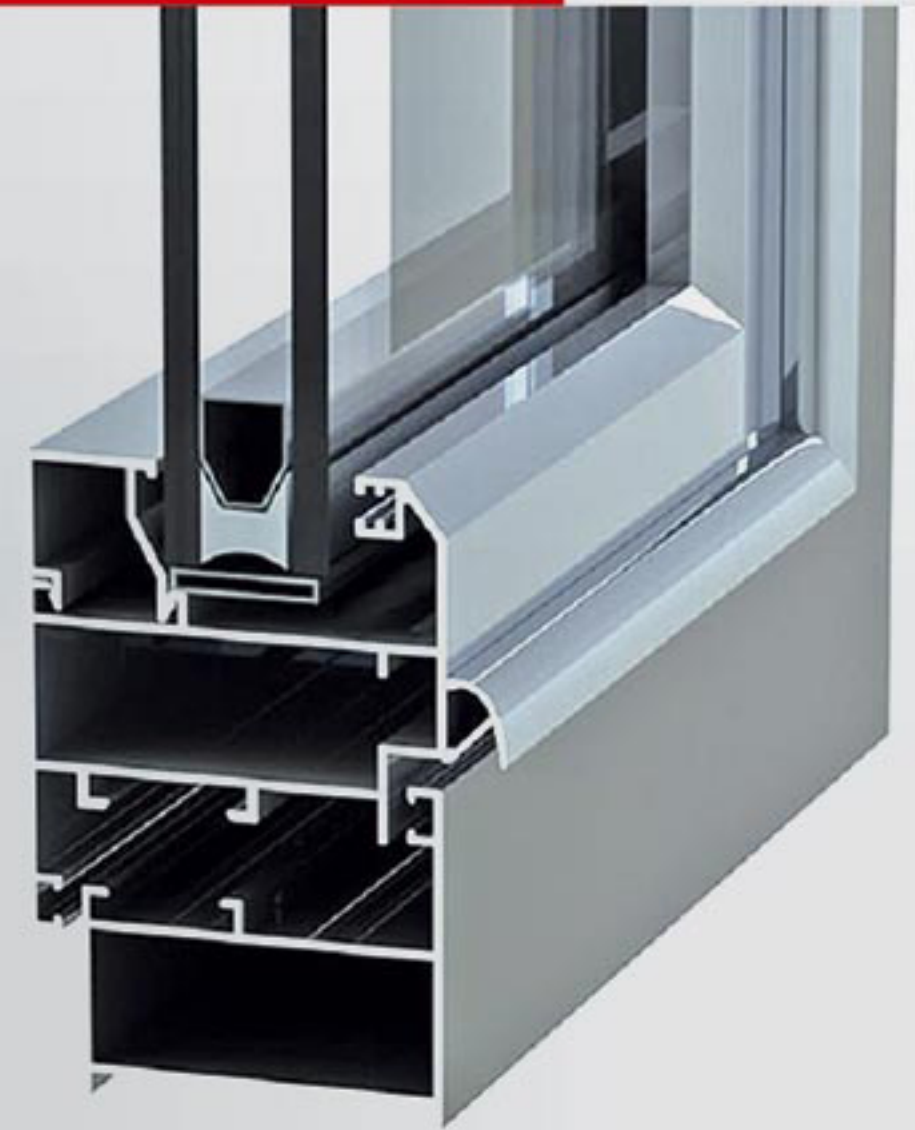

انواع درب و پنجره آلومینیومی

آلومینیوم اختصاصی (نرمال)

پنجره نرمال به پنجره آلومینیومی گفته می شود که در پروفیل اولیه آن از هیچ گونه لایه و اتصالاتی جهت عایق کردن پروفیل های فریم و چهارچوب و میانی استفاده نشده است و کلیت پروفیل اصلی از آلومینیوم تشکیل شده است.