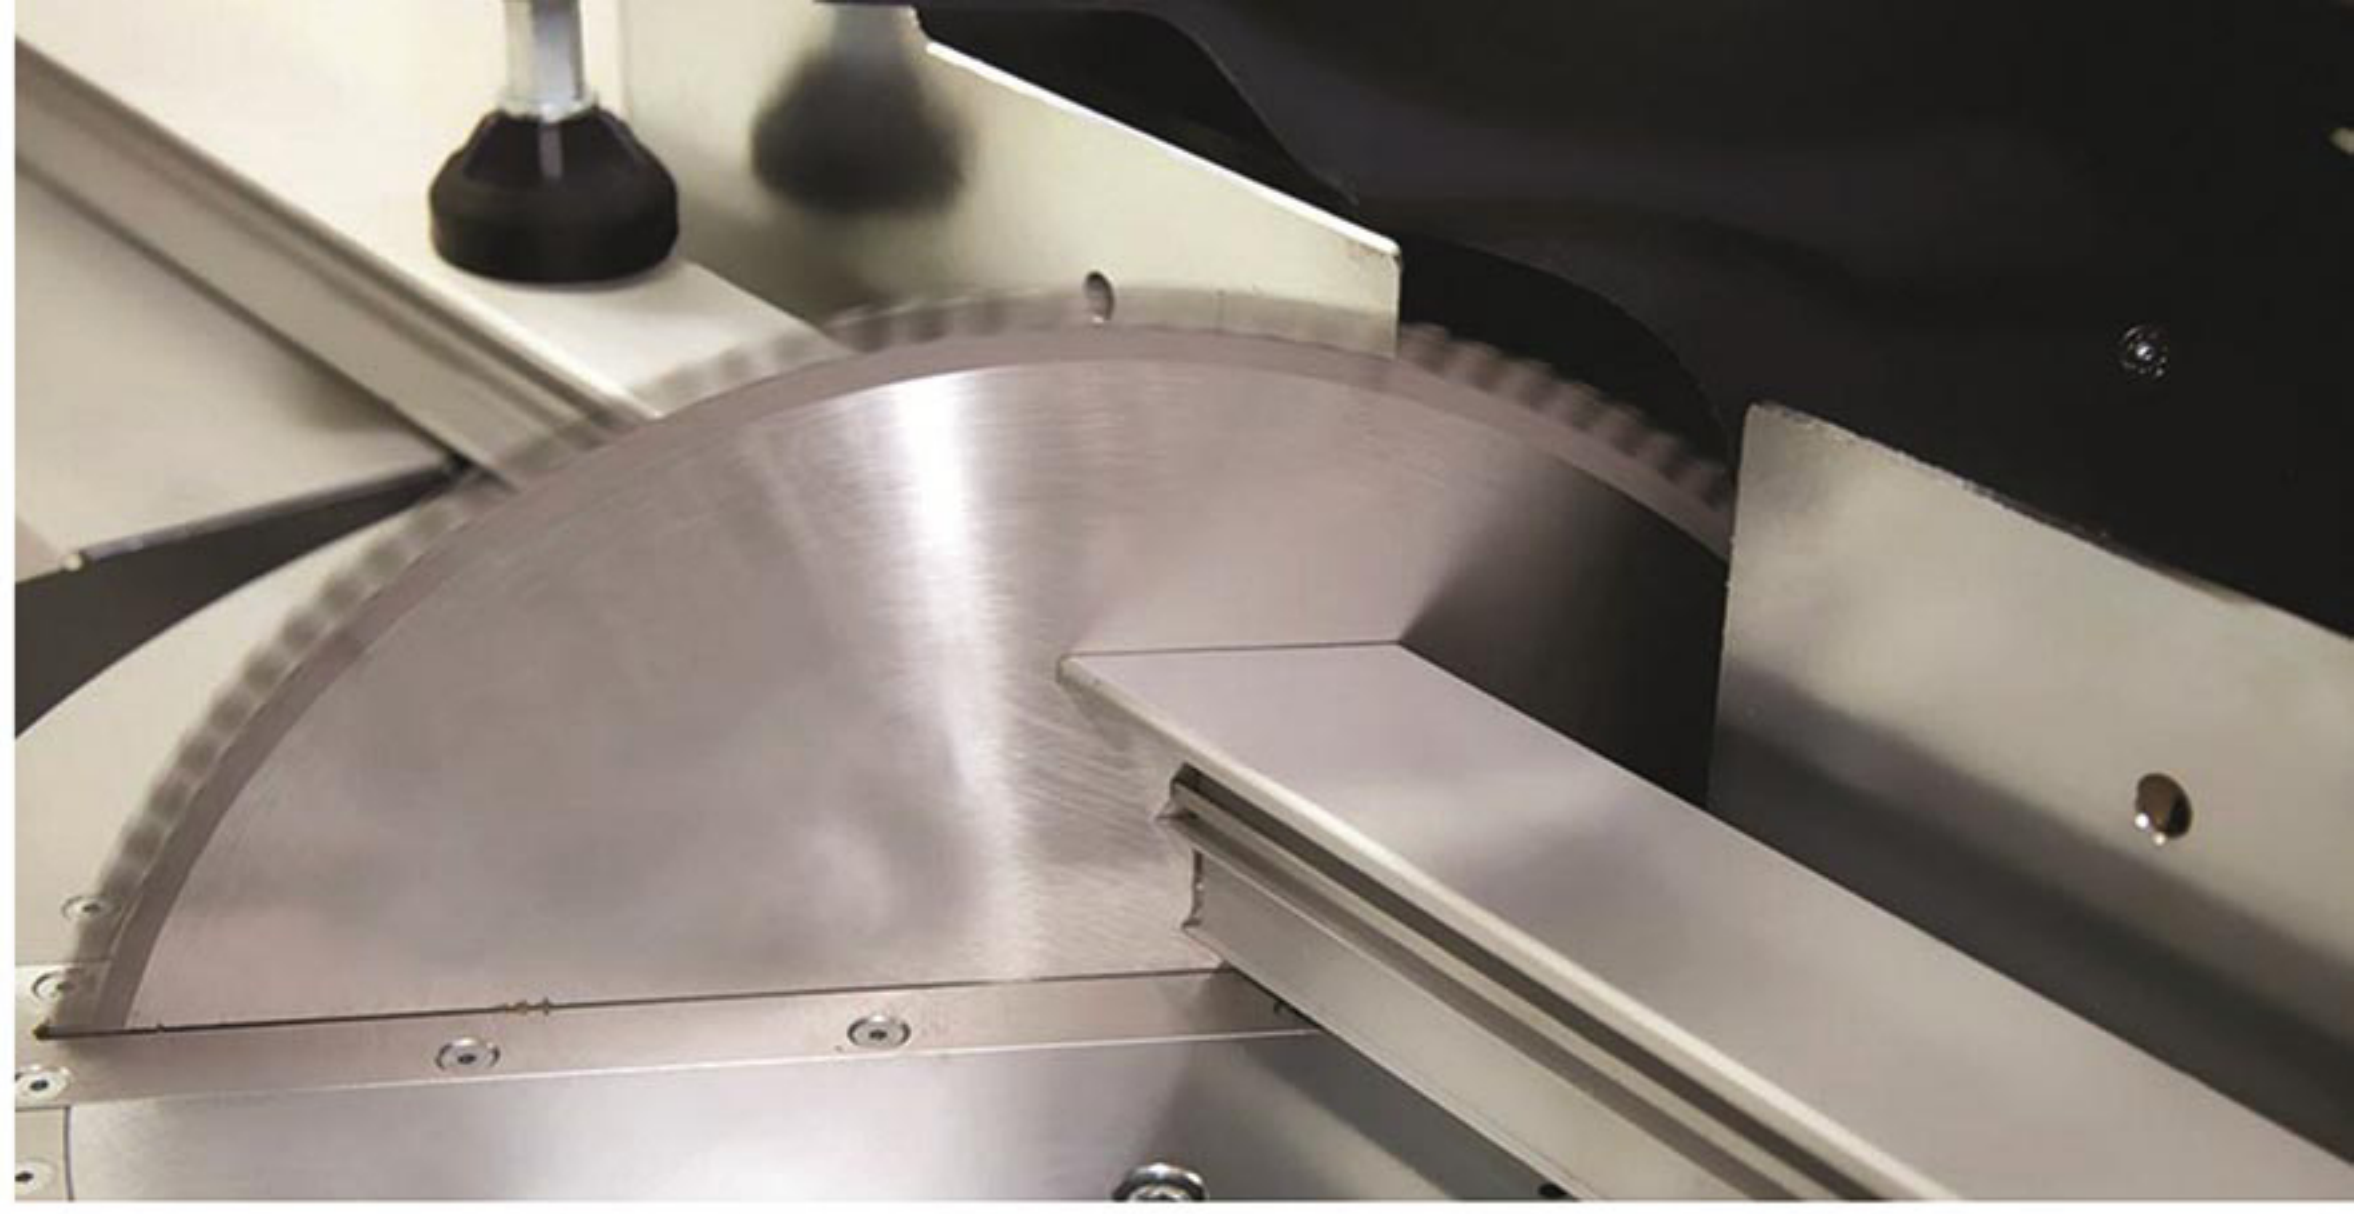

شرکت اپل وین به عنوان معدود شرکت های پیشرفته در این صنعت از ماشین آلات تمام اتوماتیک آلمانی بهره گرفته تا بتواند محصولی بی بدیل را در اختیار هموطنان عزیز قرار دهد.