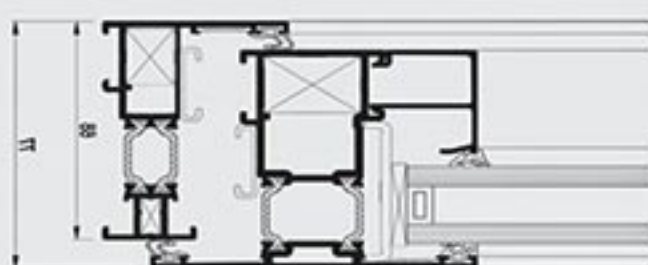

یراق فولکس واگنی Turn، (T&T):

یراق فولکس واگنی جز یراق های کشویی محسوب می شود، با این تفاوت که پروفیل پنجره از پروفیل های لولایی استفاده می شود. این گروه از پنجره ها نسبت به مدل کشویی دارای فیتینگ بیشتری می باشد و از لحاظ عایق بودن در برابر صدا و گرد و غبار و نیز ائتلاف انرژی همانند پنجره های لولایی (Turn، T&T و ...) می باشد. در اصطلاح عامیانه به این نوع یراق فولکس واگنی گفته می شود.

یراق پارالل:

در بعضی مواقع در پروژه ها به منظور تهویه و یا موارد دیگر نیاز به بازشویی با ابعاد بزرگ و همچنین تهویه نسبتا مناسب میباشد؛ یراق پارالل این امکان را فراهم می کند. نحوه باز شدن یراق پارالل بدین گونه است که لنگه به صورت یکجا و موازی (در جهت عمود بر نما یا فریم) به اندازه ۲۱۱ میلیمتر به بیرون حرکت می کند.