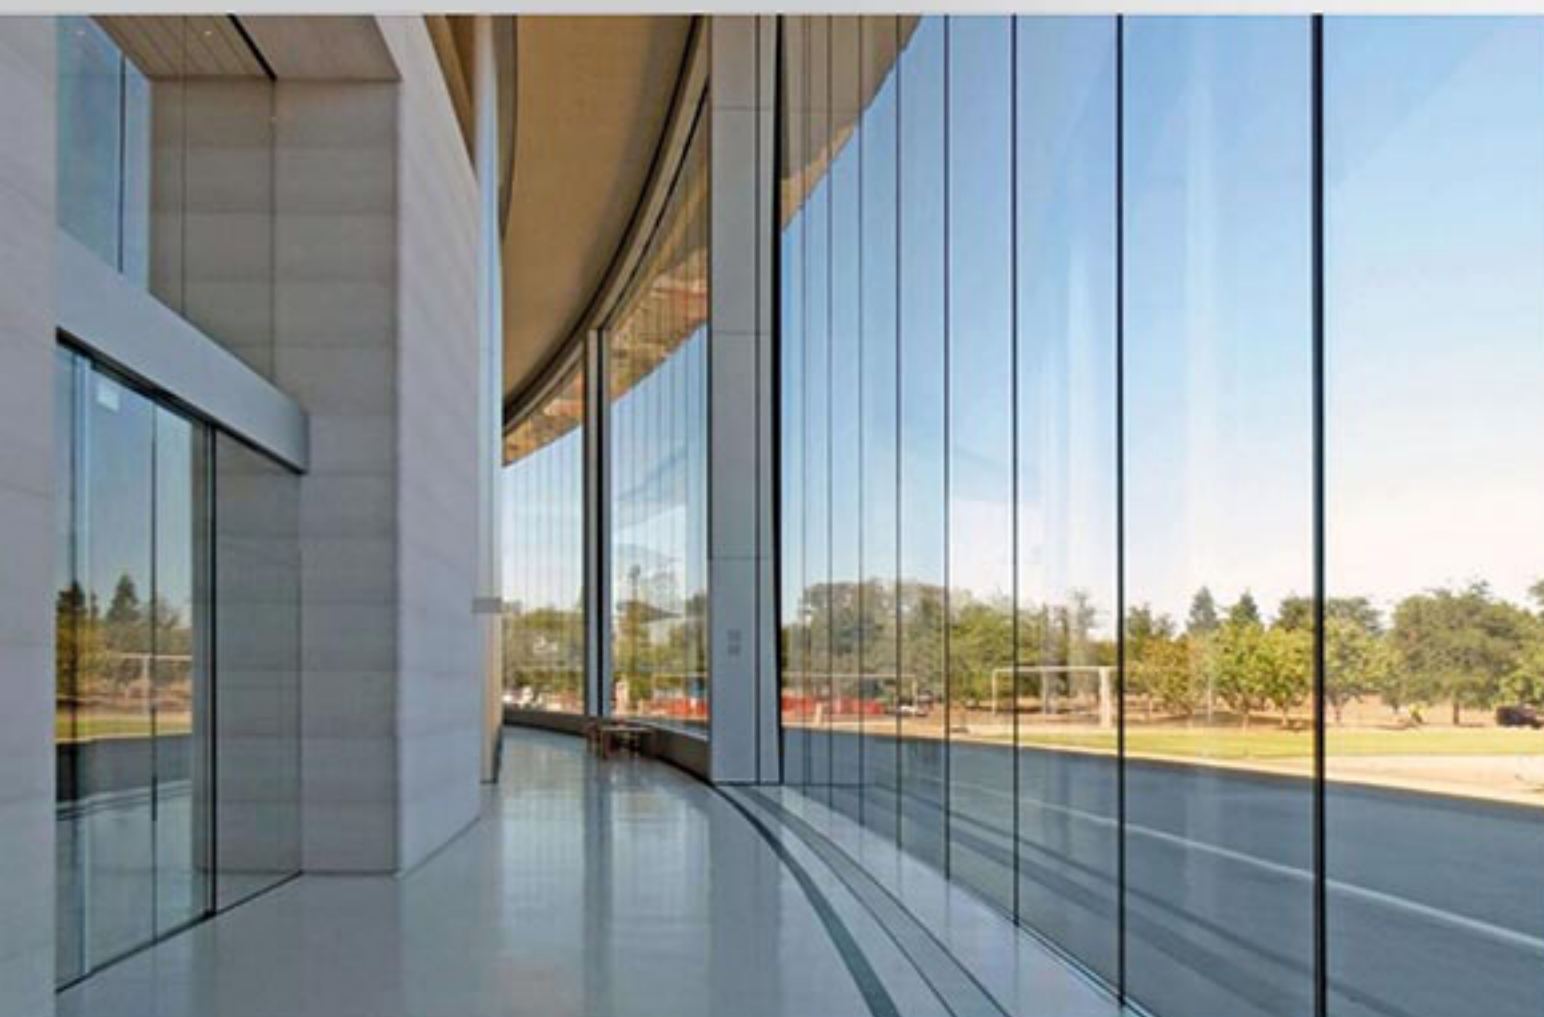

جام بالکن:

بالکن بهترین مکان در خانه، با سیستم جام بالکنی اپل وین آن فضای بلااستفاده را به مکان مورد علاقه خود در خانه تبدیل کنید.

اغلب، به محض اینکه هوا باد، باران یا سرد می شود، بالکن ها غیرقابل استفاده می شوند. این یک مشکل دائمی است که ما تشخیص داده ایم و این مشکلی است که مصمم به رفع آن هستیم! گروه صنعتی اپل وین یکی از اجراکنندگان جام بالکنی(شیشه تاشو) است.